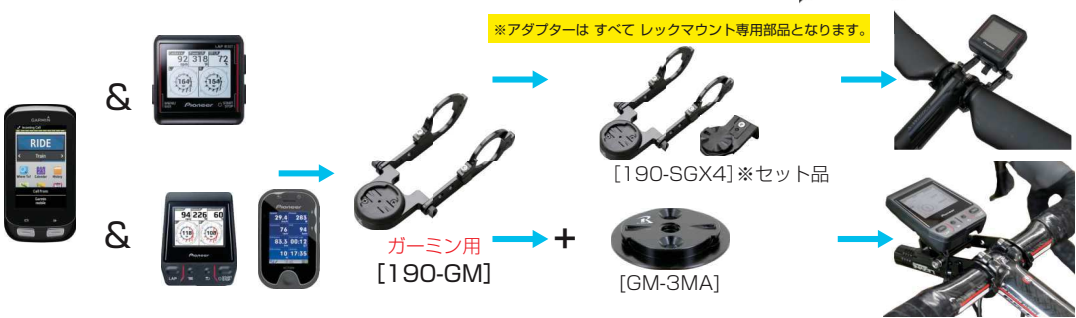

例) 下部アダプター付 (コンボマウント) に、追加でDi2ジャンクションを付けたい ※Di2 規格のあるマウントのみ装着可能

[SGXCA-Narrow+GP]

[Di2-EW90-L2]

[SGXCA-LEFT+GP]

[Di2-EW90-L1]

例) ガーミンとパイオニアを使い分けたい場合

※パイオニア専用タイプは不可の為、ガーミン用をベースに アダプターが必要。

※アダプターは すべて レックマウント専用部品となります。